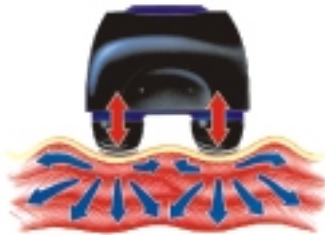

THUMPER PERCUSSION MASSAGERS

La gama de masajeadores profesionales más vendida en el mundo.

PERCUTORES CON MUSCULO

Mini Pro2

¡2 AÑOS DE GARANTÍA!

THUMPER MINI PRO2

Este modelo es de características similares al Thumper PRO, pero de tamaño reducido y con 2 esferas de masaje. Es ideal para músculos más pequeños y grupos musculares más reducidos. Es ligero y adaptado para utilizarlo uno mismo. Es el masajeador más copiado en el mundo pero nunca igualado ni en potencia ni en robustez. ¡Probarlo es adoptarlo!

Datos técnicos:

Peso: 1,4 Kg
Consumo: 0,4 A (240V) (240V)
Dimensiones: 34 x 16 x 13cm.
Pulsaciones / Segundo: 20 - 30 - 40

¡EL MASAJEADOR CON MÚSCULO!

EL MASAJE

Un masaje es siempre útil a condición de aplicarse de manera adecuada a cada persona. La razón es que el masaje estimula 2 de las funciones más importantes del cuerpo que son la entrega de nutrientes a los trillones de células en el cuerpo y la eliminación de toxinas de estos trillones de células del cuerpo. El sistema sanguíneo y linfático facilitan la actividad de entrega y eliminación sobre la cual depende la vida. El masaje ayuda este proceso dilatando los vasos sanguíneos y relajando los músculos lo que mejora el flujo de la sangre y el flujo de líquidos linfáticos limpiadores a través de todo el cuerpo.