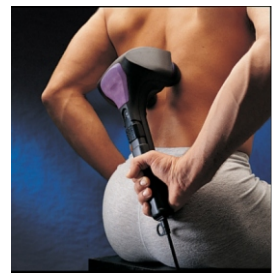

THUMPER PERCUSSION MASSAGERS

La gama de masajeadores profesionales más vendida en el mundo.

PERCUTORES CON MUSCULO

Mini Pro2

¡2 AÑOS DE GARANTÍA!

THUMPER MINI PRO2

Este modelo es de características similares al Thumper PRO, pero de tamaño reducido y con 2 esferas de masaje. Es ideal para músculos más pequeños y grupos musculares más reducidos. Es ligero y adaptado para utilizarlo uno mismo. Es el masajeador más copiado en el mundo pero nunca igualado ni en potencia ni en robustez. ¡Probarlo es adoptarlo!

Datos técnicos:

Peso: 1,4 Kg
Consumo: 0,4 A (240V) (240V)
Dimensiones: 34 x 16 x 13cm.
Pulsaciones / Segundo: 20 - 30 - 40

¡EL MASAJEADOR CON MÚSCULO!

EL MASAJE

Un masaje es siempre útil a condición de aplicarse de manera adecuada a cada persona. La razón es que el masaje estimula 2 de las funciones más importantes del cuerpo que son la entrega de nutrientes a los trillones de células en el cuerpo y la eliminación de toxinas de estos trillones de células del cuerpo. El sistema sanguíneo y linfático facilitan la actividad de entrega y eliminación sobre la cual depende la vida. El masaje ayuda este proceso dilatando los vasos sanguíneos y relajando los músculos lo que mejora el flujo de la sangre y el flujo de líquidos linfáticos limpiadores a través de todo el cuerpo.

El resultado es el inicio de procesos beneficiosos. Por ejemplo productos que causan cansancio como el ácido láctico y otras sustancias dañosas son eliminados de los músculos y articulaciones. El tiempo de recuperación es drásticamente reducido. Se reducen las inflamaciones, el cuerpo se vuelve más ágil y flexible. Se incrementa la tonicidad muscular por la aportación mejorada de nutrientes. El sistema nervioso se relaja. Para las personas y animales obligados a inactividad por causa de invalidez, enfermedad o edad, el masaje puede ser una forma suave de ejercicio para sus músculos y articulaciones.