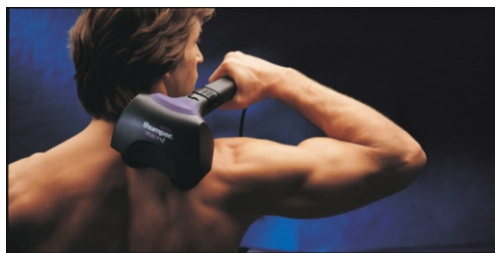

THUMPER PERCUSSION MASSAGERS

La gama de masajeadores profesionales más vendida en el mundo.

PERCUTORES CON MUSCULO

Mini Pro2

¡2 AÑOS DE GARANTÍA!

THUMPER MINI PRO2

Este modelo es de características similares al Thumper PRO, pero de tamaño reducido y con 2 esferas de masaje. Es ideal para músculos más pequeños y grupos musculares más reducidos. Es ligero y adaptado para utilizarlo uno mismo. Es el masajeador más copiado en el mundo pero nunca igualado ni en potencia ni en robustez. ¡Probarlo es adoptarlo!

Datos técnicos:

Peso: 1,4 Kg
Consumo: 0,4 A (240V) (240V)
Dimensiones: 34 x 16 x 13cm.
Pulsaciones / Segundo: 20 - 30 - 40

¡EL MASAJEADOR CON MÚSCULO!

EL MASAJE

Un masaje es siempre útil a condición de aplicarse de manera adecuada a cada persona. La razón es que el masaje estimula 2 de las funciones más importantes del cuerpo que son la entrega de nutrientes a los trillones de células en el cuerpo y la eliminación de toxinas de estos trillones de células del cuerpo. El sistema sanguíneo y linfático facilitan la actividad de entrega y eliminación sobre la cual depende la vida. El masaje ayuda este proceso dilatando los vasos sanguíneos y relajando los músculos lo que mejora el flujo de la sangre y el flujo de líquidos linfáticos limpiadores a través de todo el cuerpo.